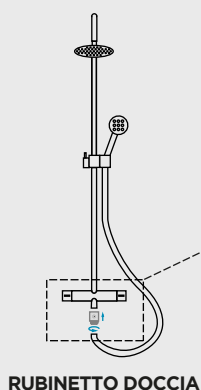

Nativas Water Tube

Water Tube Doccia da 6 elementi

È un prodotto per uso domestico. Creato per adattarsi al meglio in modo semplice ed immediato ad ogni tipo di impianto, gli attivatori portano specifici benefici all'acqua di rubinetto. Una volta inserito all'uscita del rubinetto doccia, permette di conferire all'acqua delle spiccate qualità fisiche ed energetiche, energizzandola, capaci di migliorare il benessere a livello fisico e cellulare.

Processo di fabbricazione:	Tornitura
Componenti:	acciaio inox 316L, plexiglass
Finiture alle estremità:	Filettatura gas ISO 228
Controlli qualitativi:	I materiali assemblati di acciaio inox 316L ad uso alimentare, alluminio con trattamento superficiale, componenti in plexiglass, sono stati valutati e analizzati ai sensi delle norme: - Regolamento CE n. 1935/2004 - D. lgs 206 del 06/09/2006 recepimento del Reg. CE 2001/95 - Decreto legislativo 2 febbraio 2021, n. 27
Marcature:	Laser

Smaltimento Alluminio:	N° 41 ALU
Smaltimento plexiglass:	Cer 170203

Schema di Montaggio con Adattatori

GUARNIZIONE FILETTO 22 X 1 MM

GUARNIZIONE FILETTO 18 X 1 MM

TEKBIO srl
Vazzola (TV)
via Cal Grande 20/E
P.I. 04561670268
pec tekbiosrl@pec.it