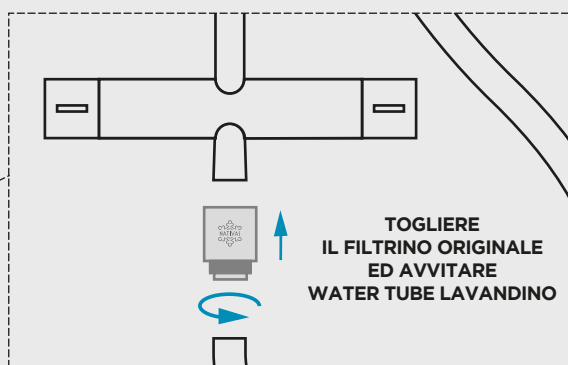

Nativas Water Tube

Water Tube Doccia da 6 elementi

È un prodotto per uso domestico. Creato per adattarsi al meglio in modo semplice ed immediato ad ogni tipo di impianto, gli attivatori portano specifici benefici all'acqua di rubinetto. Una volta inserito all'uscita del rubinetto doccia, permette di conferire all'acqua delle spiccate qualità fisiche ed energetiche, energizzandola, capaci di migliorare il benessere a livello fisico e cellulare.

Processo di fabbricazione:	Tornitura
Componenti:	acciaio inox 316L, plexiglass
Finiture alle estremità:	Filettatura gas ISO 228
Controlli qualitativi:	I materiali assemblati di acciaio inox 316L ad uso alimentare, alluminio con trattamento superficiale, componenti in plexiglass, sono stati valutati e analizzati ai sensi delle norme: - Regolamento CE n. 1935/2004 - D. lgs 206 del 06/09/2006 recepimento del Reg. CE 2001/95 - Decreto legislativo 2 febbraio 2021, n. 27
Marcature:	Laser

Smaltimento Alluminio:	N° 41 ALU
Smaltimento plexiglass:	Cer 170203

Schema di Montaggio con Adattatori

GUARNIZIONE FILETTO 22 X 1 MM

GUARNIZIONE FILETTO 18 X 1 MM

TEKBIO srl
Vazzola (TV)
via Cal Grande 20/E
P.I. 04561670268
pec tekbiosrl@pec.it